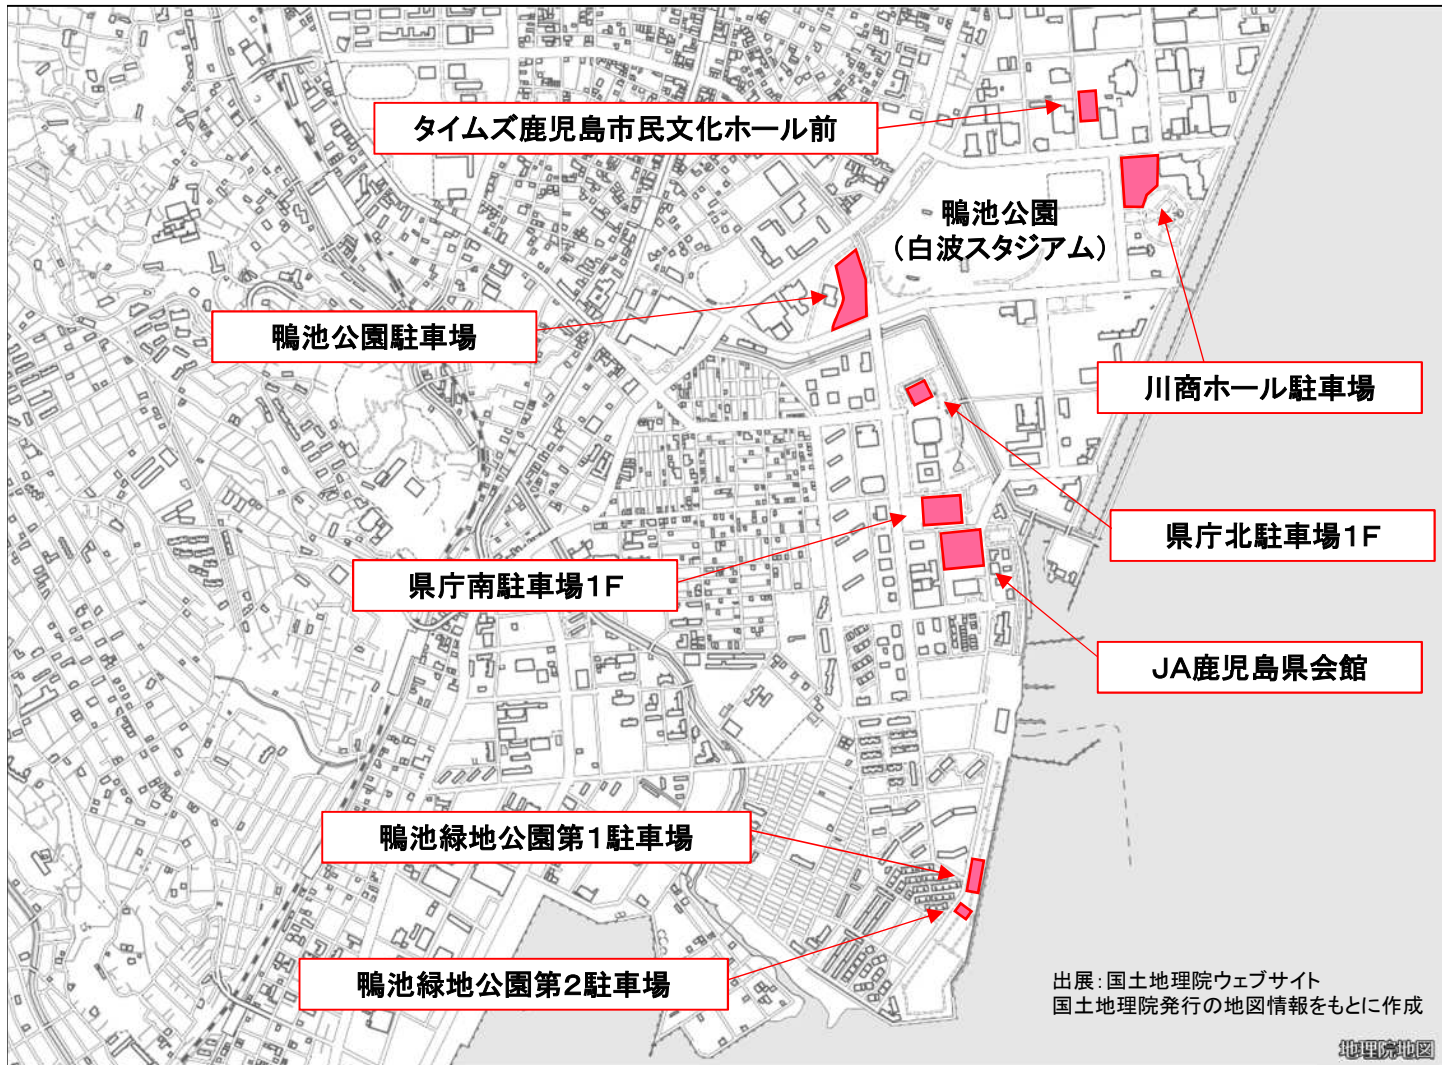

かごしま国体・大会開催に伴い、 鴨池公園周辺の駐車場は、 利用が制限されます

川商ホール駐車場	×	9/27(水)～9/30(土), 10/4(水)～10/21(土), 10/25(水)～10/30(月)
鴨池公園駐車場	×	9/15(金)～9/24(日), 10/5(木)～10/17(火), 10/27(金)～10/30(月)
	△	10/2(月)～10/5(木), 10/18(水), 10/19(木), 10/23(月)～10/26(木), 10/31(火)
タイムズ 鹿児島市民文化ホール前	×	10/6(金)～10/8(日), 10/17(火), 10/27(金)～10/31(火)
		※17:00以降入庫不可10/5(木), 10/16(月), 10/26(木)
JA鹿児島県会館	△	10/7(土), 10/28(土), 10/29(日)
県庁北駐車場1F	×	10/7(土)
県庁南駐車場1F	×	9/29(金), 9/30(土), 10/5(木)～10/17(火), 10/20(金), 10/21(土), 10/26(木)～10/31(火)
鴨池緑地公園第1駐車場	×	10/5(木)～10/9(月), 10/17(火), 10/21(土), 10/27(金)～10/30(月)
鴨池緑地公園第2駐車場		

× 全面使用不可 △ 一部使用不可(関係車両が駐車するため使用を制限)

※鴨池公園周辺の道路では駐停車禁止などの交通規制が実施されます。交通規制の詳細は国体・大会HPをご確認ください。

ご不便をおかけしますが、ご理解
とご協力をお願いいたします。

【問合せ先】(8:30～17:15(土・日祝を除く))
燃ゆる感動かごしま国体・かごしま大会実行委員会
事務局:鹿児島県国体・全国障害者スポーツ大会局
施設調整課 TEL:099-286-2873