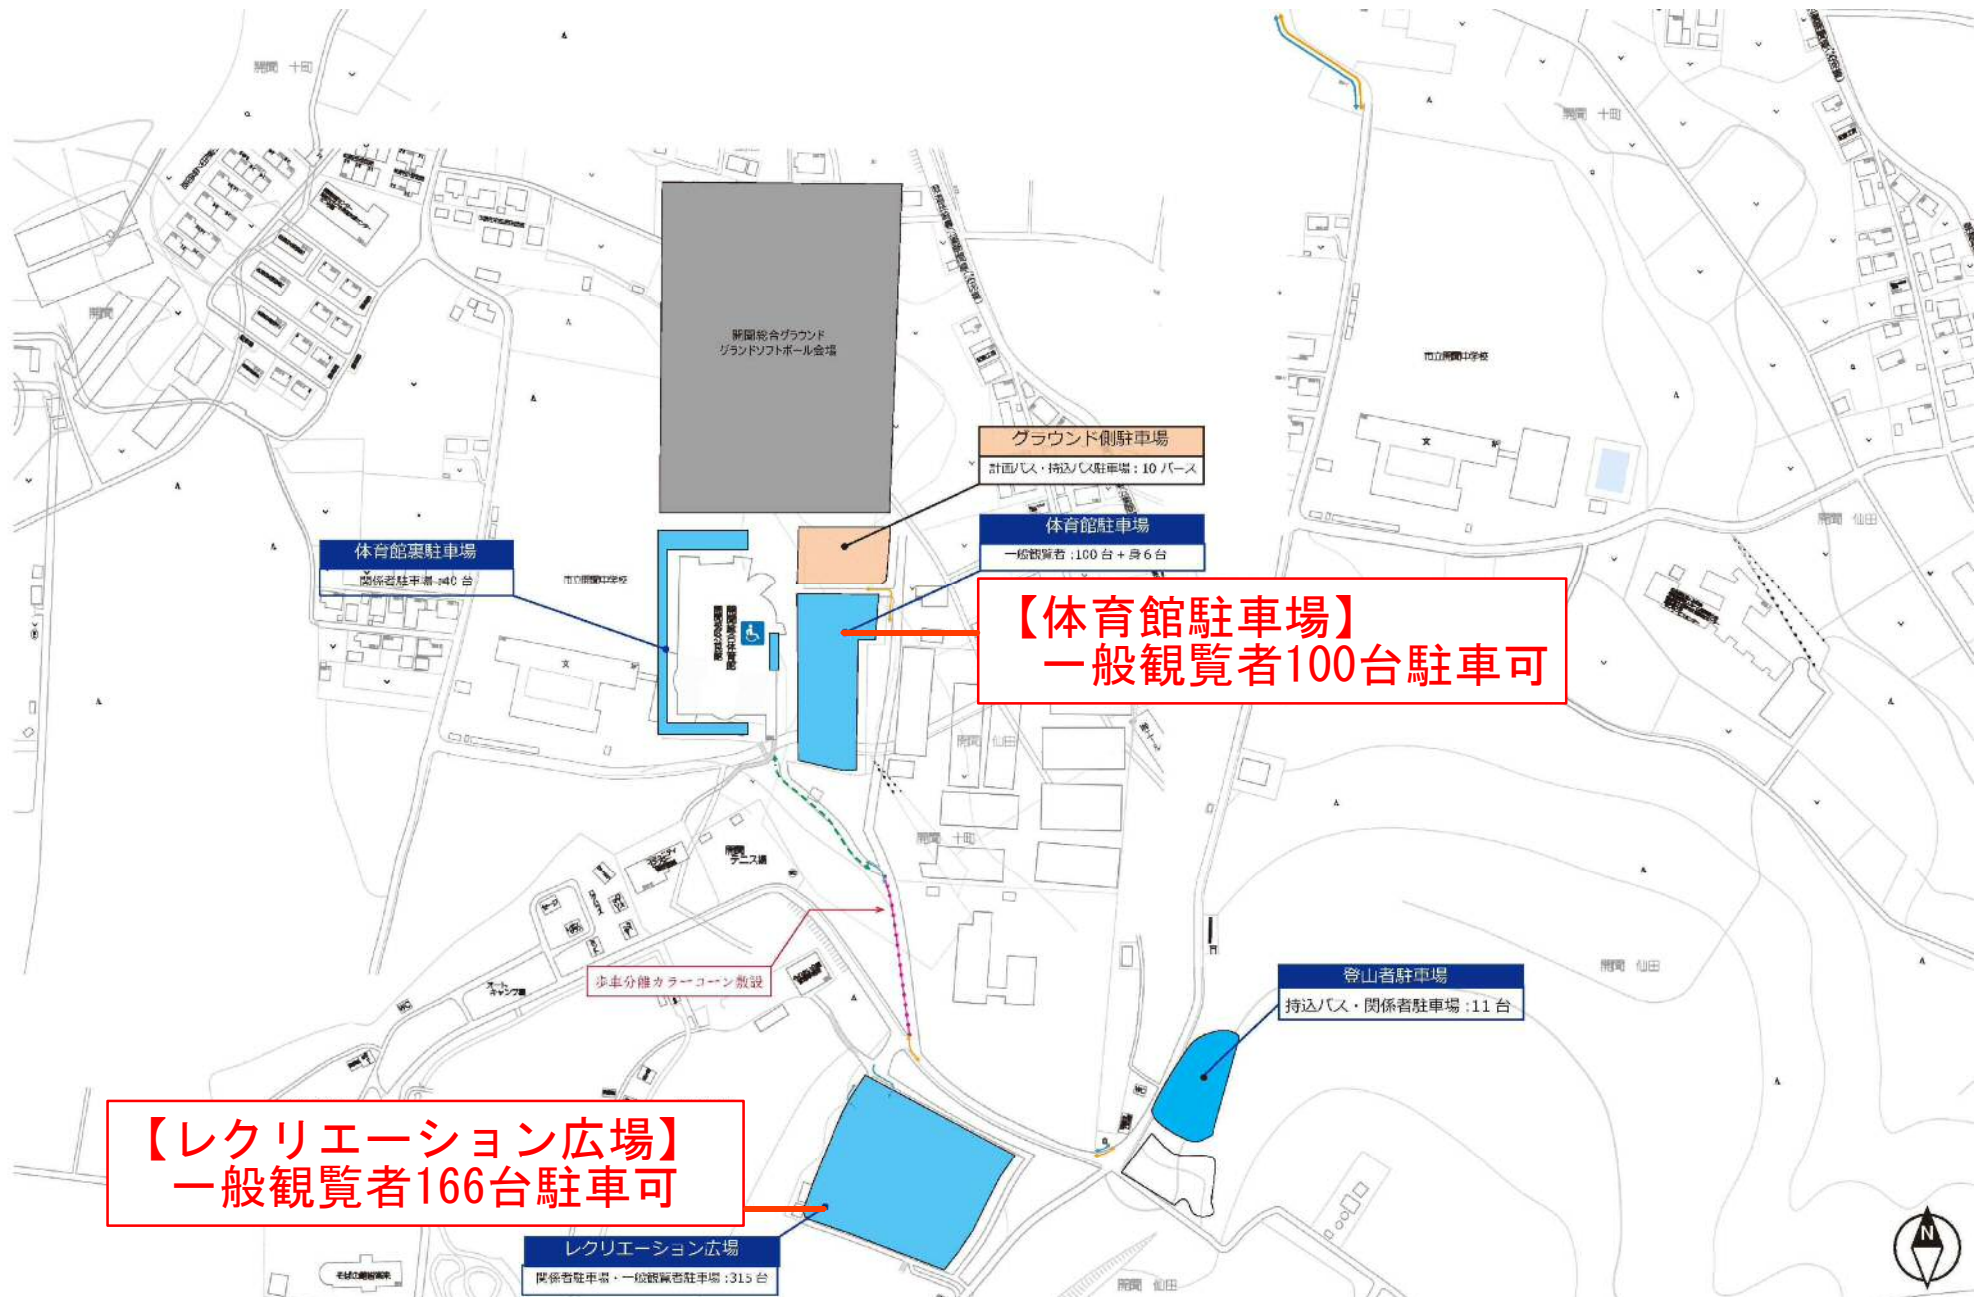

# ＜グランドソフトボール競技会場駐車場＞

**【体育館駐車場】  
一般観覧者100台駐車可**

**【レクリエーション広場】  
一般観覧者166台駐車可**