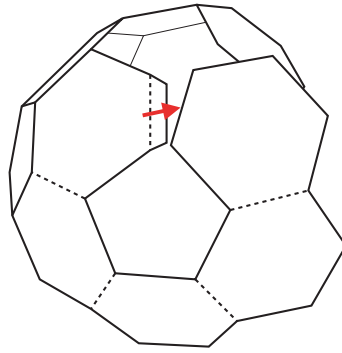

- ・接着は木工ボンドがおすすめです
- ・ ——— は、カット
- ・ - - - - - は、山折り

六角形5つで五角形の穴ができるように組み立ててください。

2020
燃ゆる感動
かごしま国体

熱い鼓動 風は南から

2020

燃ゆる感動

かごしま国体・かごしま大会

第75回国民体育大会

第20回全国障害者スポーツ大会

2020年10月3日(土)~10月13日(火)

2020年10月24日(土)~10月26日(月)

上下の穴を中心に内側へくぼめると
サッカーボールを乗せる台になります。